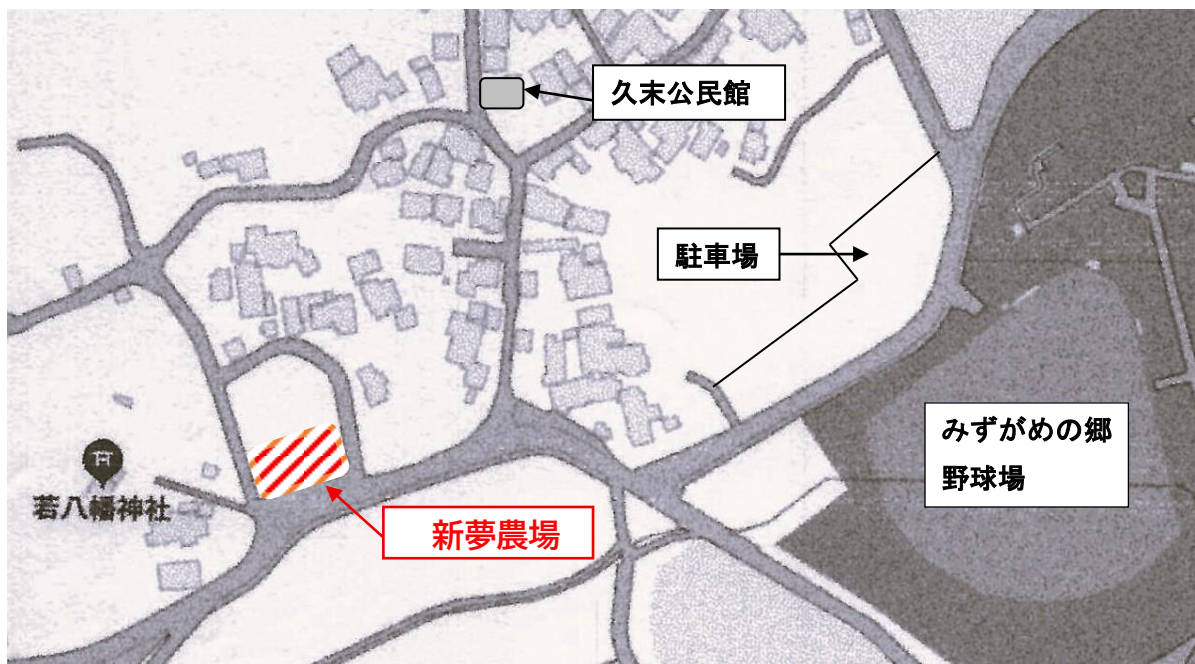

●郷づくり神興東 環境・景観部会●

さつま芋植え

農業
体験

【日 時】令和8年5月10日(日) 作業開始 午前8時

【参加料】 無料

【服 装】 農作業ができる服装(帽子・手袋等)

【駐車場】 野球場前の駐車場をご利用ください。
「新夢農場」まで歩いて3~4分です。

【申込み】 当日、現地で受付します。

【体調管理】 体調管理には参加者で準備し、対応して下さい。

【問合せ】 43-1421

【場 所】 新夢農場(久末区 若八幡神社入口横)下図参照下さい。

「郷づくりのぼり旗」あり

天候に左右されますので、中止等は当日現地でご確認下さい。

10月のさつま芋掘りを楽しみに、ご参加をお待ちしています。